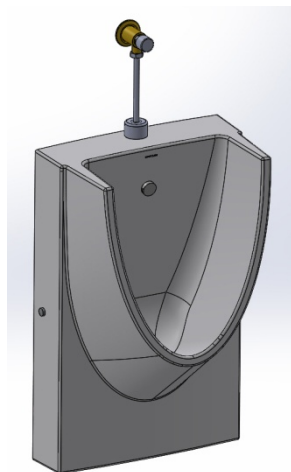

General Features

Package contents:

Code 108530

Писсуар

+

MSKT1648 - Комплект для писсуара Modo «скрытый подвод воды» включает в себя:

- 5A11050011 – Modo диффузор для писсуара (задний подвод)
- 11150000 – сифон для писсуара
- монтажный комплект для Modo urinal
- инструкция сборки

Code 108531

Urinal

+

MSKT1647 - KIT for Modo urinal «top water inlet» includes:

- 5A08531011– Modo диффузор для писсуара (верхний подвод)
- 11150000 – сифон для писсуара
- монтажный комплект for Modo urinal
- инструкция сборки

Modo - Urinal