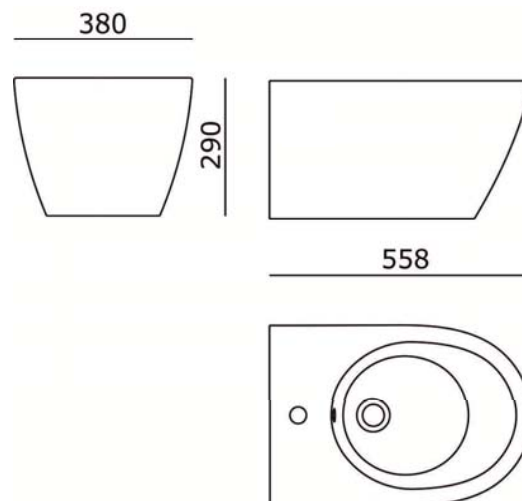

Невидимая фиксация

Без отверстий в боковинах

Без отверстий для шланга подачи воды

С отверстием крана

Обтекаемая поверхность

Крепление крышки сверху (код 136455)

Крепежный комплект

Входит (code 3600)

Инструкция по сборке

Входит в комплект поставки крепежного комплекта

Общие размеры

Sanlife wall hung bidet